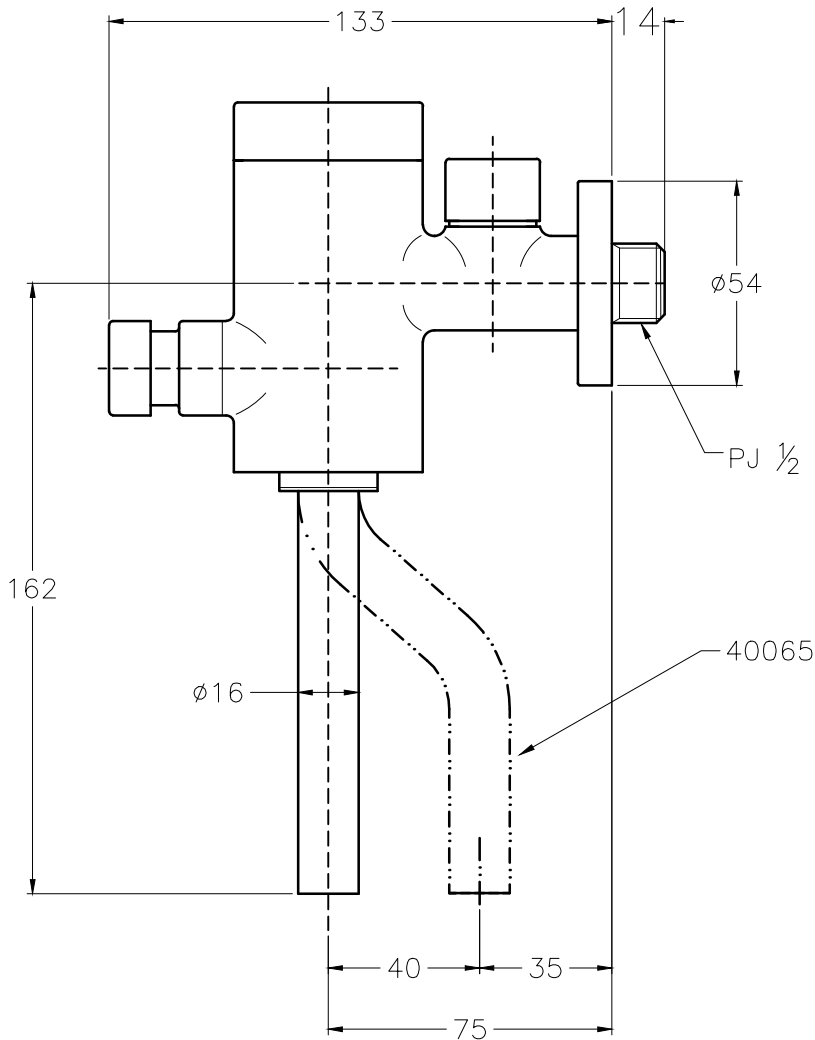

器具明細

品番	品名	數量
TX501U	沖水閥	1
40065	給水管	1

TOTO		單位 <i>M/M</i>	CAD 比例 1:1 出圖 比例 1:2	名稱 一般型沖水閥
製圖 <i>MAY</i>	檢圖	審核	日期 2008.09.15	品番 TX501U-S
備註 STI	版別 02	修改日期 2015.03.31	圖紙 A4	