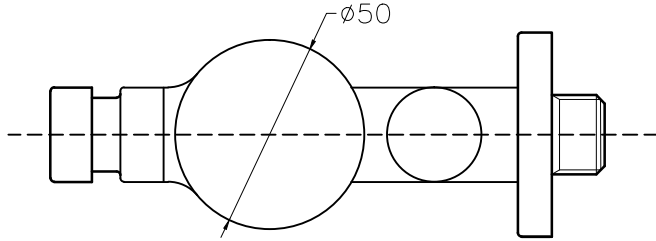

器具明細

品番	品名	數量
TX501U	沖水閥	1
40065	給水管	1

TOTO		單位 <i>M/M</i>	CAD 比例 1:1 出圖 比例 1:2	名稱 一般型沖水閥
製圖 <i>MAY</i>	檢圖	審核	日期 2008.09.15	品番 TX501U-S
備註 STI	版別 02	修改日期 2015.03.31	圖紙 A4	