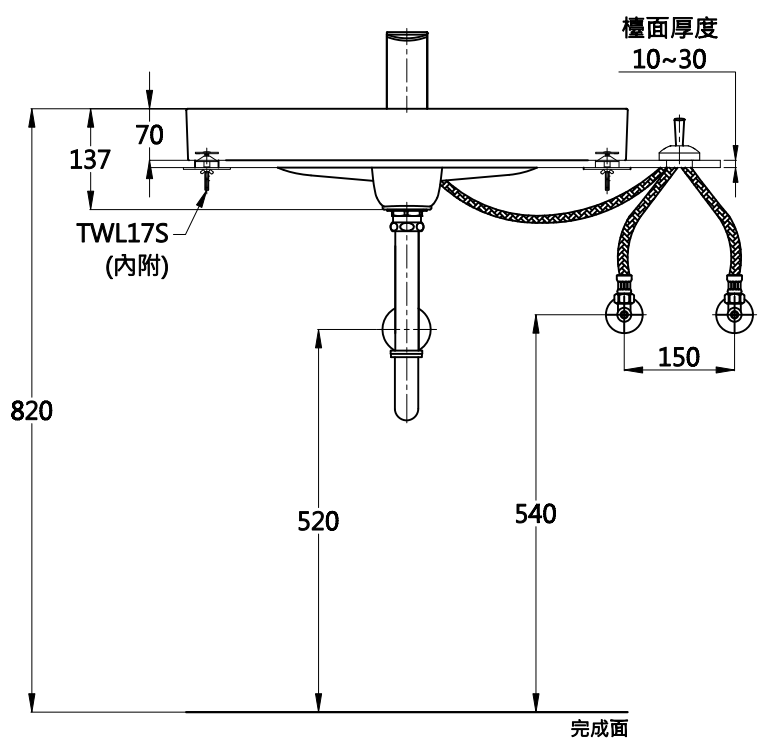

型號	顏色
L4716TW#MBL	霧黑色
L4716TW#MBE	裸杏色

注意:  
依此圖面進行時, 可能有陶瓷尺寸公差, 而有無法組裝之情形, 若有上述之情形, 請修正安裝圖孔。  
(實際尺寸請參照施工版)

※注意:  
安裝時, 請注意把手軟管和給水軟管長度  
避免造成龍頭本體與把手之間挖孔距離不夠長。

( )為建議安裝尺寸。圖面與實品的形狀可能有部分差異。  
台灣東陶保留其產品規格和尺寸更改的權利, 屆時, 恕不另行通知。

容量: 5.5 L

<b>TOTO</b>		圖面比例	1:1	產品名稱	檯面上臉盆	型號	名稱	
		出圖比例	1:10					
作成日期	第1版	修改日期		產品型號	L4716TW	產品構成	L4716TW	檯面上臉盆
2024.05.29		圖紙大小	A4					
製圖	徐詩涵	檢圖	李柏穎	審核	凌珮瑜			