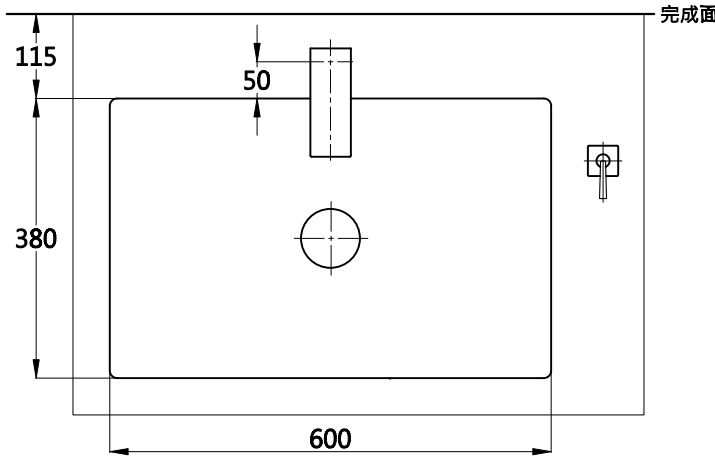

型號	顏色
L4716TW#MBL	霧黑色
L4716TW#MBE	裸杏色

注意:  
依此圖面進行時, 可能有陶瓷尺寸公差, 而有無法組裝之情形, 若有上述之情形, 請修正安裝圖孔。  
(實際尺寸請參照施工版)

※注意:  
安裝時, 請注意把手軟管和給水軟管長度  
避免造成龍頭本體與把手之間挖孔距離不夠長。

( )為建議安裝尺寸。圖面與實品的形狀可能有部分差異。  
台灣東陶保留其產品規格和尺寸更改的權利, 屆時, 恕不另行通知。

容量: 5.5 L

<b>TOTO</b>		圖面比例	1:1	產品名稱	檯面上臉盆	型號	名稱	
		出圖比例	1:10					
作成日期	第1版	修改日期		產品型號	L4716TW	產品構成	L4716TW	檯面上臉盆
2024.05.29		圖紙大小	A4					
製圖	徐詩涵	檢圖	李柏穎	審核	凌珮瑜			