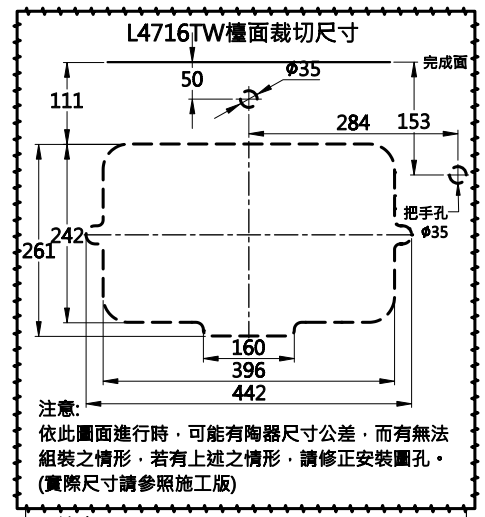

型號	顏色
L4716TW#MBL	霧黑色
L4716TW#MBE	裸杏色

注意:  
依此圖面進行時, 可能有陶瓷尺寸公差, 而有無法組裝之情形, 若有上述之情形, 請修正安裝圖孔。  
(實際尺寸請參照施工版)

※注意:  
安裝時, 請注意把手軟管和給水軟管長度  
避免造成龍頭本體與把手之間挖孔距離不夠長。

( )為建議安裝尺寸。圖面與實品的形狀可能有部分差異。  
台灣東陶保留其產品規格和尺寸更改的權利, 屆時, 恕不另行通知。

容量: 5.5 L

<b>TOTO</b>		圖面比例	1:1	產品名稱	檯面上臉盆	型號	名稱	
		出圖比例	1:10					
作成日期	第1版	修改日期		產品型號	L4716TW	產品構成	L4716TW	檯面上臉盆
2024.05.29		圖紙大小	A4					
製圖	徐詩涵	檢圖	李柏穎	審核	凌珮瑜			