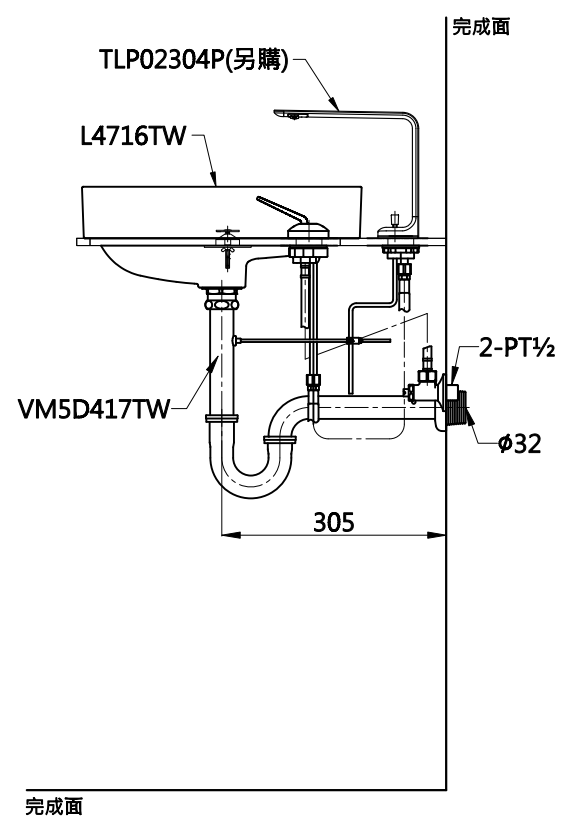

型號	顏色
L4716TW#MBL	霧黑色
L4716TW#MBE	裸杏色

注意:  
依此圖面進行時, 可能有陶瓷尺寸公差, 而有無法組裝之情形, 若有上述之情形, 請修正安裝圖孔。  
(實際尺寸請參照施工版)

※注意:  
安裝時, 請注意把手軟管和給水軟管長度  
避免造成龍頭本體與把手之間挖孔距離不夠長。

( )為建議安裝尺寸。圖面與實品的形狀可能有部分差異。  
台灣東陶保留其產品規格和尺寸更改的權利, 屆時, 恕不另行通知。

容量: 5.5 L

<b>TOTO</b>		圖面比例	1:1	產品名稱	檯面上臉盆	型號	名稱	
		出圖比例	1:10					
作成日期	第1版	修改日期		產品型號	L4716TW	產品構成	L4716TW	檯面上臉盆
2024.05.29		圖紙大小	A4					
製圖	徐詩涵	檢圖	李柏穎	審核	凌珮瑜			