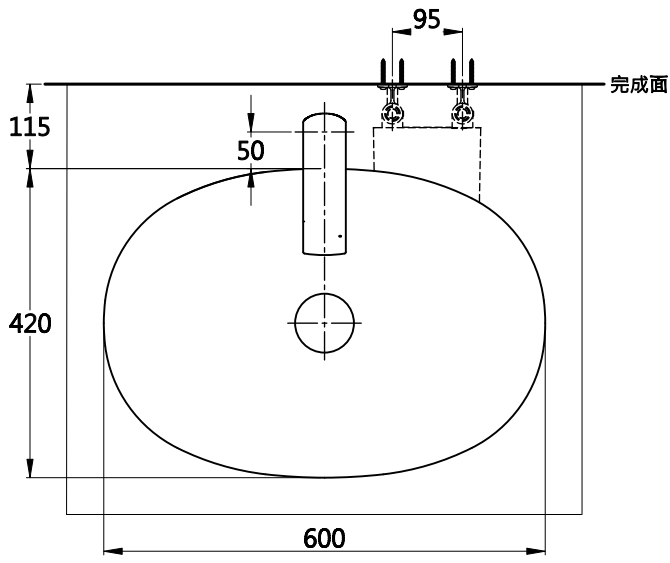

型號	顏色
L4706TW#MBL	霧黑色
L4706TW#MBE	裸杏色

( )為建議安裝尺寸。圖面與實品的形狀可能有部分差異。  
台灣東陶保留其產品規格和尺寸更改的權利，屆時，恕不另行通知。

容量: 不可儲水

<b>TOTO</b>		圖面比例	1:1	產品名稱	檯面上臉盆	型號	名稱
		出圖比例	1:10				
作成日期	第1版	修改日期	圖紙大小	A4	產品型號	TW005-1	P管(51cm) 不含止水栓
			單位	mm			
製圖	徐詩涵	檢圖	李柏穎	審核	凌珮瑜	產品構成	