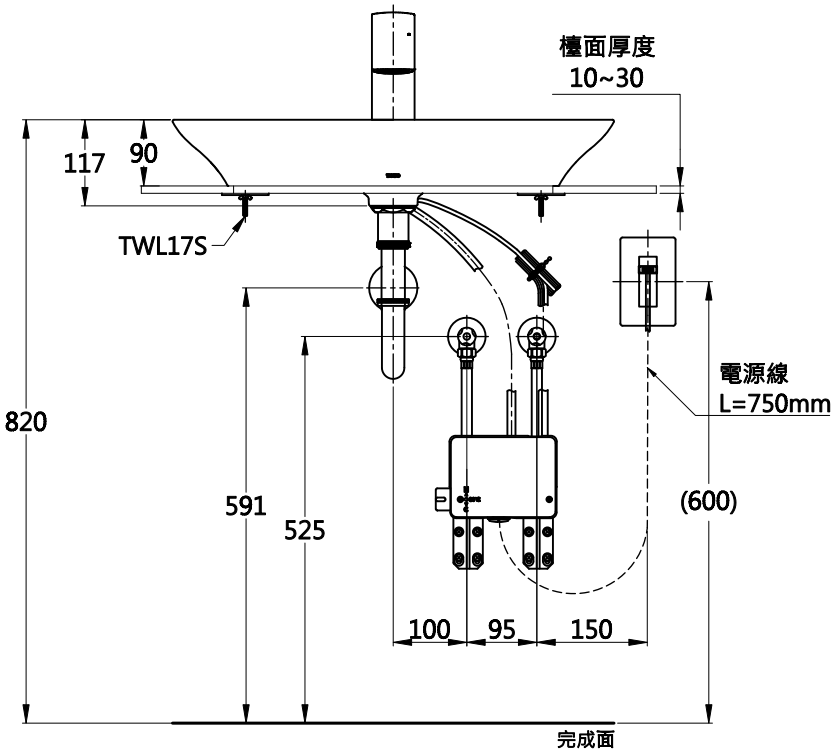

型號	顏色
L4706TW#MBL	霧黑色
L4706TW#MBE	裸杏色

( )為建議安裝尺寸。圖面與實品的形狀可能有部分差異。  
台灣東陶保留其產品規格和尺寸更改的權利，屆時，恕不另行通知。

容量: 不可儲水

<b>TOTO</b>		圖面比例	1:1	產品名稱	檯面上臉盆	型號	名稱
		出圖比例	1:10				
作成日期	第1版	修改日期	圖紙大小	A4	產品型號	TW005-1	P管(51cm) 不含止水栓
			單位	mm			
製圖	徐詩涵	檢圖	李柏穎	審核	凌珮瑜	產品構成	