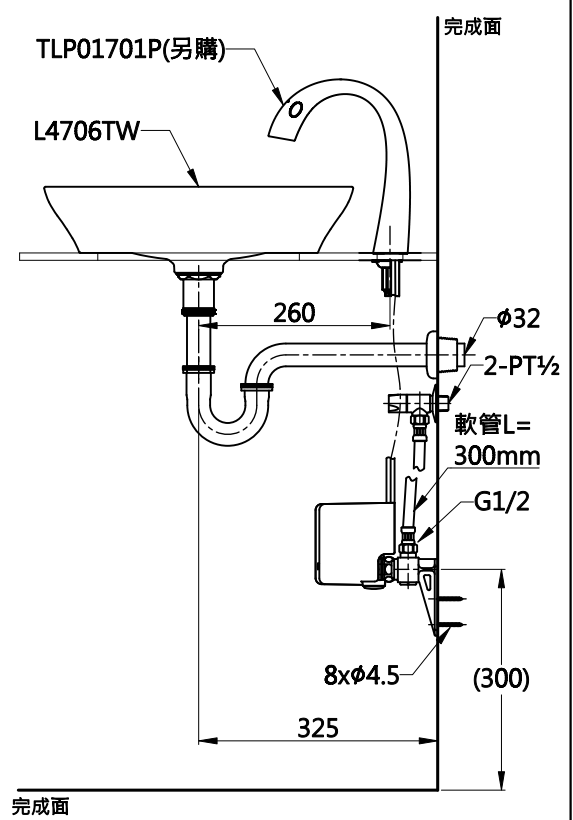

型號	顏色
L4706TW#MBL	霧黑色
L4706TW#MBE	裸杏色

( )為建議安裝尺寸。圖面與實品的形狀可能有部分差異。  
台灣東陶保留其產品規格和尺寸更改的權利，屆時，恕不另行通知。

容量: 不可儲水

<b>TOTO</b>		圖面比例	1:1	產品名稱	檯面上臉盆	型號	名稱
		出圖比例	1:10				
作成日期	第1版	修改日期	圖紙大小	A4	產品型號	TW005-1	P管(51cm) 不含止水栓
			單位	mm			
製圖	徐詩涵	檢圖	李柏穎	審核	凌珮瑜	產品構成	