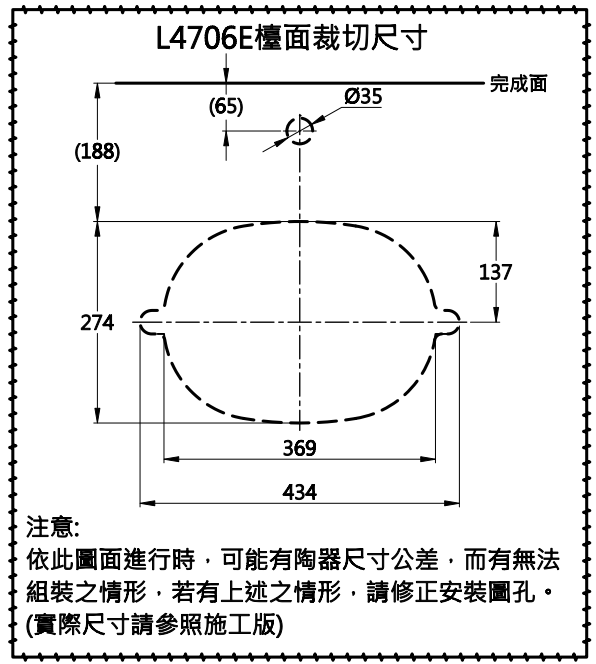

型號	顏色
L4706TW#MBL	霧黑色
L4706TW#MBE	裸杏色

( )為建議安裝尺寸。圖面與實品的形狀可能有部分差異。  
台灣東陶保留其產品規格和尺寸更改的權利，屆時，恕不另行通知。

容量: 不可儲水

<b>TOTO</b>		圖面比例	1:1	產品名稱	檯面上臉盆	型號	名稱
		出圖比例	1:10				
作成日期	第1版	修改日期	圖紙大小	A4	產品型號	TW005-1	P管(51cm) 不含止水栓
			單位	mm			
製圖	徐詩涵	檢圖	李柏穎	審核	凌珮瑜	產品構成	