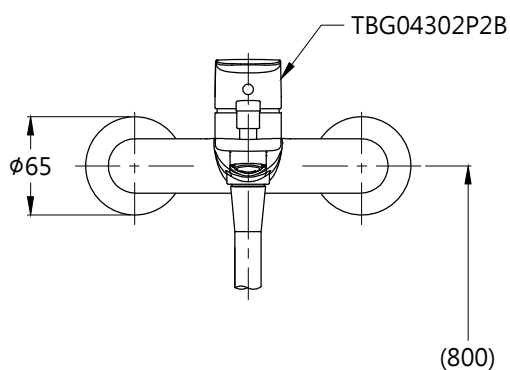

完成面

(1500)

完成面

TOTO		圖面比例 1:1	產品名稱 淋浴用單槍龍頭	型號	名稱
		出圖比例 1:5			
作成日期 第1版 2017.04.06	修改日期 第6版 2023.04.21	圖紙大小 A4	產品型號 TBG04302P2B-S2	TBW02006PB	三段式蓮蓬頭
製圖 劉欣宜	檢圖 劉俊良	單位 mm		審核 平野	