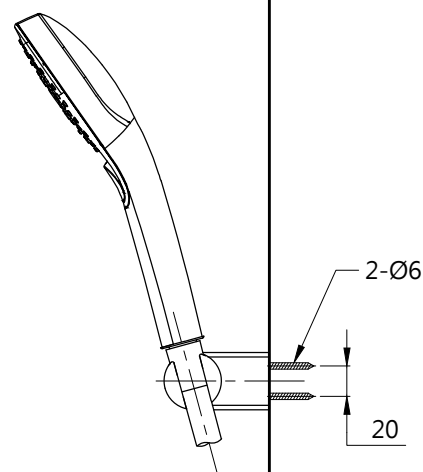

完成面

(1500)

完成面

TOTO		圖面比例 1:1	產品名稱 淋浴用單槍龍頭	型號	名稱
		出圖比例 1:5			
作成日期 第1版 2017.04.06	修改日期 第6版 2023.04.21	圖紙大小 A4	產品型號 TBG04302P2B-S2	TBW02006PB	三段式蓮蓬頭
製圖 劉欣宜	檢圖 劉俊良	單位 mm		審核 平野	