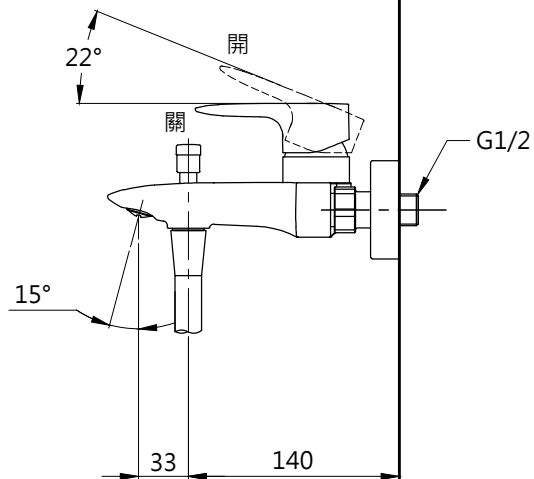

完成面

(1500)

完成面

TOTO		圖面比例 1:1	產品名稱 淋浴用單槍龍頭	型號	名稱
		出圖比例 1:5			
作成日期 第1版 2017.04.06	修改日期 第6版 2023.04.21	圖紙大小 A4	產品型號 TBG04302P2B-S2	TBW02006PB	三段式蓮蓬頭
製圖 劉欣宜	檢圖 劉俊良	單位 mm		審核 平野	