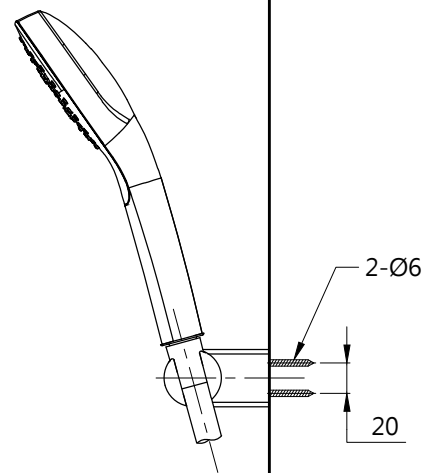

完成面

(1500)

完成面

<b>TOTO</b>		圖面比例 1:1	產品名稱 淋浴用單槍龍頭	型號	名稱
		出圖比例 1:5			
作成日期 第1版 2017.04.06	修改日期 第6版 2023.04.21	圖紙大小 A4	產品型號 TBG04302P2B-S1	TBW02005PB	一段式蓮蓬頭
製圖 劉欣宜	檢圖 劉俊良	單位 mm		審核 平野	