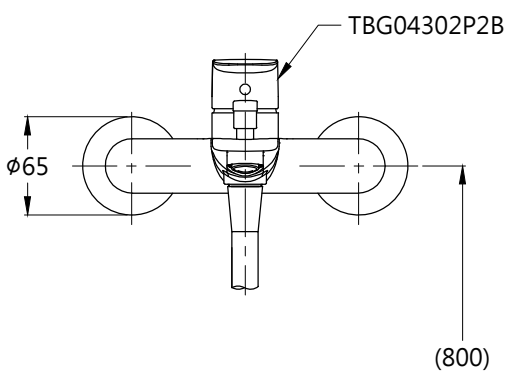

完成面

(1500)

完成面

<b>TOTO</b>		圖面比例 1:1	產品名稱 淋浴用單槍龍頭	型號	名稱
		出圖比例 1:5			
作成日期 第1版 2017.04.06	修改日期 第6版 2023.04.21	圖紙大小 A4	產品型號 TBG04302P2B-S1	TBW02005PB	一段式蓮蓬頭
製圖 劉欣宜	檢圖 劉俊良	單位 mm		審核 平野	