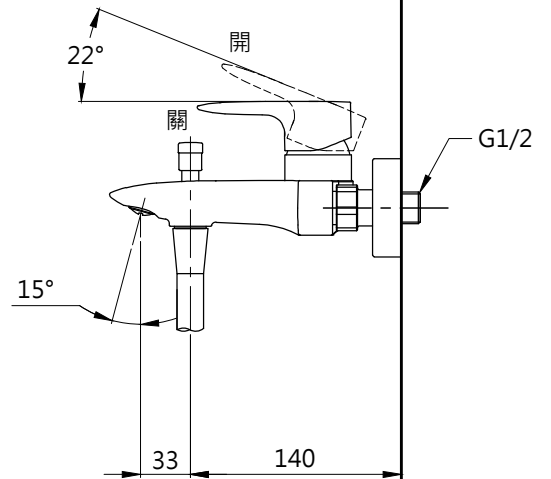

完成面

(1500)

完成面

<b>TOTO</b>		圖面比例 1:1	產品名稱 淋浴用單槍龍頭	型號	名稱
		出圖比例 1:5			
作成日期 第1版 2017.04.06	修改日期 第6版 2023.04.21	圖紙大小 A4	產品型號 TBG04302P2B-S1	TBW02005PB	一段式蓮蓬頭
製圖 劉欣宜	檢圖 劉俊良	單位 mm		審核 平野	