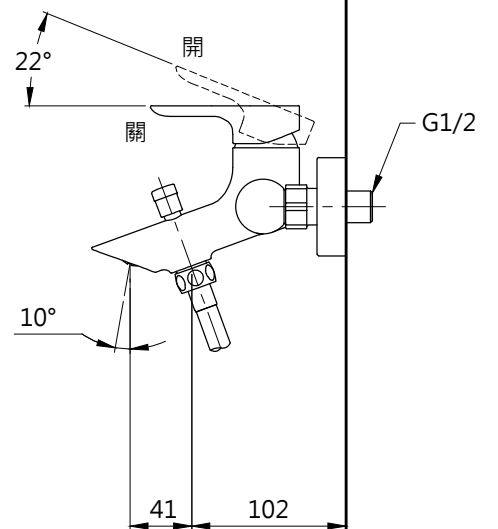

(1500)

完成面

<b>TOTO</b>		圖面比例	1:1	產品名稱	型號	名稱	
		出圖比例	1:5				淋浴用單槍龍頭
作成日期	第1版	修改日期	第2版	單位	產品型號	TBW07008P	一段式蓮蓬頭
2022.06.23		2023.04.21				mm	TBS01302P2A-S3
製圖	劉欣宜	檢圖	劉俊良	審核	平野	產品構成	