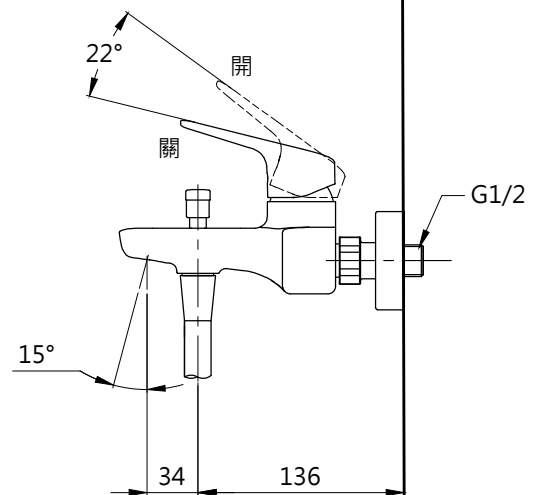

(1500)

完成面

TOTO		圖面比例	1:1	產品名稱	型號	名稱
		出圖比例	1:5			
作成日期	第1版	修改日期	第6版	單位	產品型號	產品構成
2017.04.06		2023.04.21				
製圖	劉欣宜	檢圖	劉俊良	審核	平野	TBG03302P2B-S1