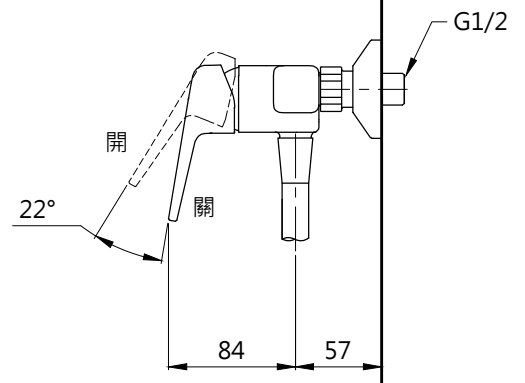

完成面

完成面

<b>TOTO</b>		圖面比例	1:1	產品名稱	淋浴用單槍龍頭	型號	名稱
		出圖比例	1:5				TBG10301PA
作成日期	第1版	修改日期	第4版	圖紙大小	A4	TBW02005PB	一段式蓮蓬頭
2019.08.28		2023.04.20		單位	mm		
製圖	劉欣宜	檢圖	劉俊良	審核	平野	產品構成	
				產品型號		TBG10301PA-S1	