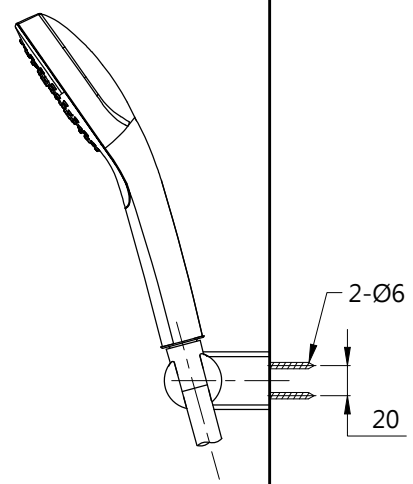

完成面

完成面

<b>TOTO</b>		圖面比例	1:1	產品名稱	淋浴用單槍龍頭	型號	名稱
		出圖比例	1:5				TBG10301PA
作成日期	第1版	修改日期	第4版	圖紙大小	A4	TBW02005PB	一段式蓮蓬頭
2019.08.28		2023.04.20		單位	mm		
製圖	劉欣宜	檢圖	劉俊良	審核	平野	產品構成	
				產品型號		TBG10301PA-S1	