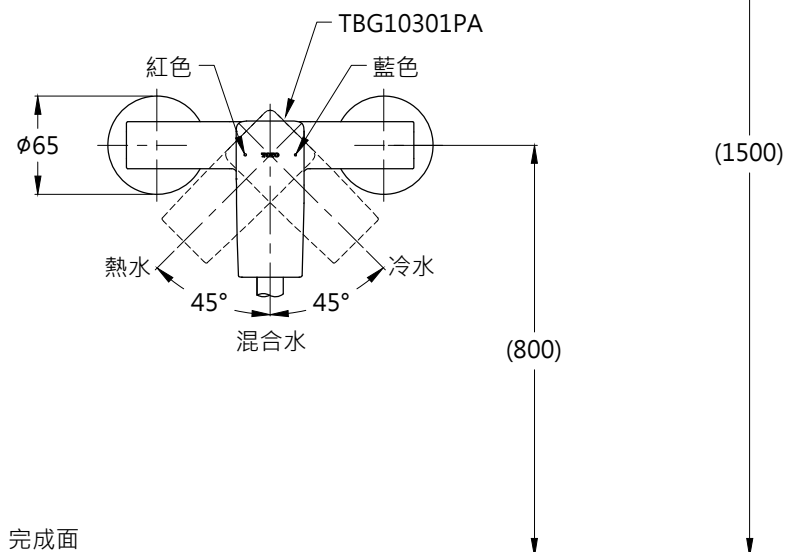

完成面

完成面

<b>TOTO</b>		圖面比例	1:1	產品名稱	淋浴用單槍龍頭	型號	名稱
		出圖比例	1:5				TBG10301PA
作成日期	第1版	修改日期	第4版	圖紙大小	A4	TBW02005PB	一段式蓮蓬頭
2019.08.28		2023.04.20		單位	mm		
製圖	劉欣宜	檢圖	劉俊良	審核	平野	產品構成	
				產品型號		TBG10301PA-S1	