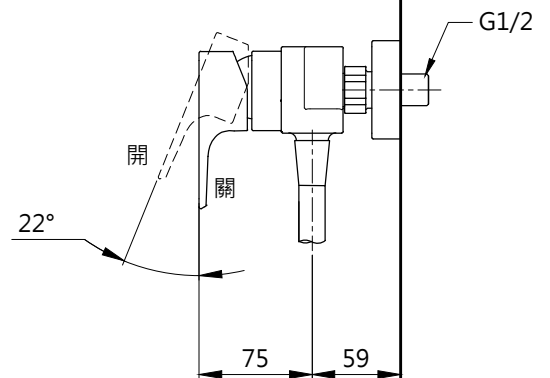

(1500)

(800)

完成面

<b>TOTO</b>		圖面比例 1:1	產品名稱 淋浴用單槍龍頭	型號	名稱
		出圖比例 1:5			
作成日期 第1版 2019.08.28	修改日期 第4版 2023.04.19	圖紙大小 A4	產品型號 TBG07301PA-S1	TBW02005PB	一段式蓮蓬頭
製圖 劉欣宜	檢圖 劉俊良	單位 mm		審核 平野	