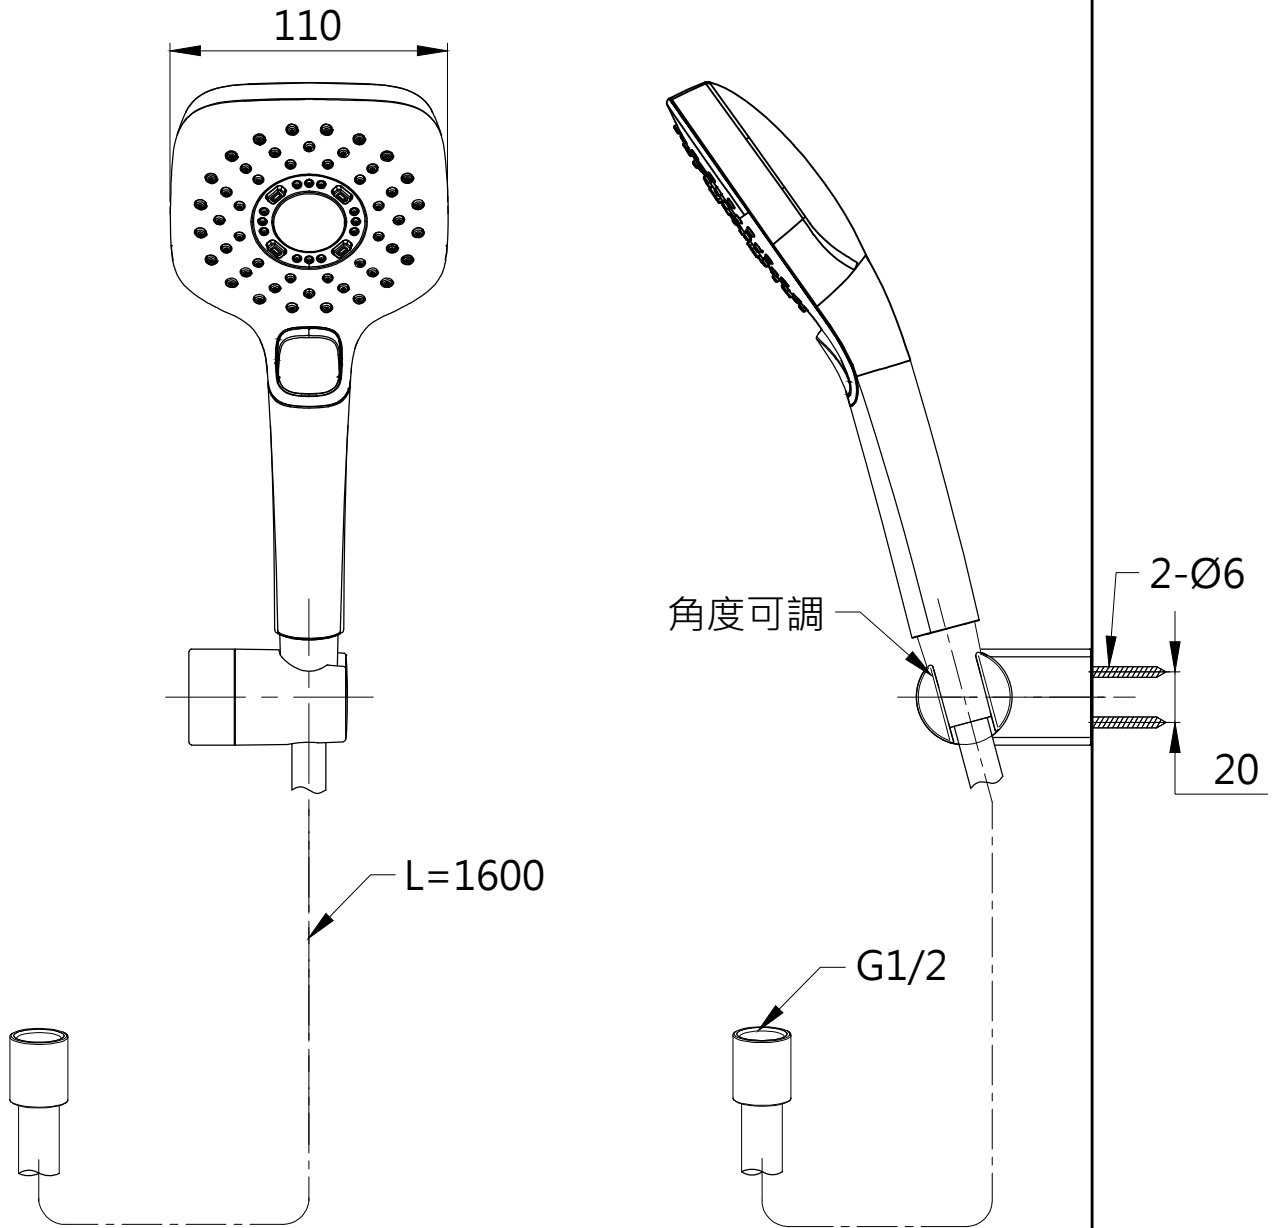

完成面

完成面

TOTO		圖面比例	1:1	產品名稱	三段式蓮蓬頭	型號	名稱
		出圖比例	1:3				
作成日期	第1版	修改日期	第3版	單位	產品型號	產品構成	
2017.04.24		2023.05.05					
製圖	虞美芳	檢圖	劉俊良	審核	平野		