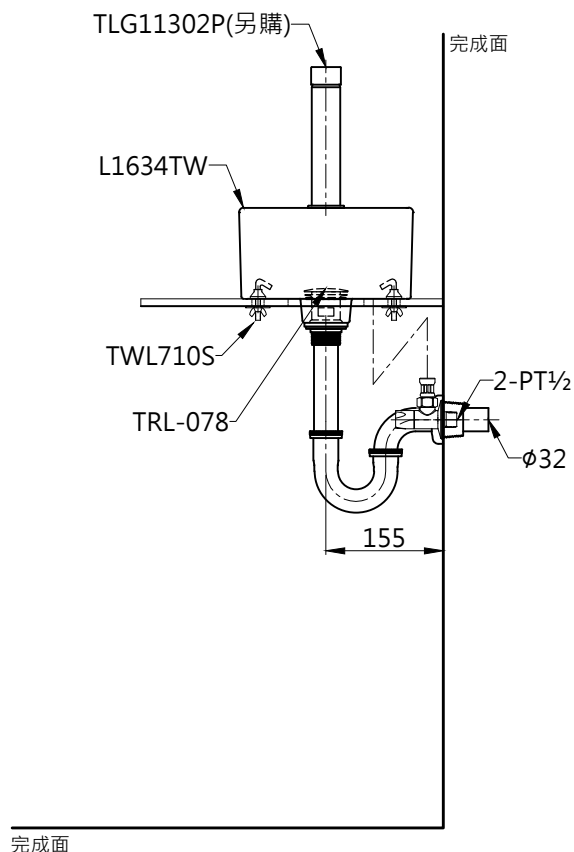

※注意-

避免陶器因溢水而導致居家財產損失, 請遵守下列事項:

1. 因無溢水孔, 請使用後務必關水, 避免陶器溢水。
2. 龍頭出水量應於9.0公升/分鐘內, 避免陶器溢水。
3. 請做好排水金具日常清潔, 避免排水堵塞而溢水。

容量: 不可儲水
備註: 附止水蓋頭

TOTO		圖面比例	1:1	產品名稱	洗手盆	型號	名稱	
		出圖比例	1:10				L1634TW	洗手盆
作成日期	第1版	修改日期	第4版	單位	產品型號	產品構成	TRL-078	止水蓋頭
2020.07.22		2023.04.24					mm	L1634TW
製圖	虞美芳	檢圖	劉俊良	審核	平野			