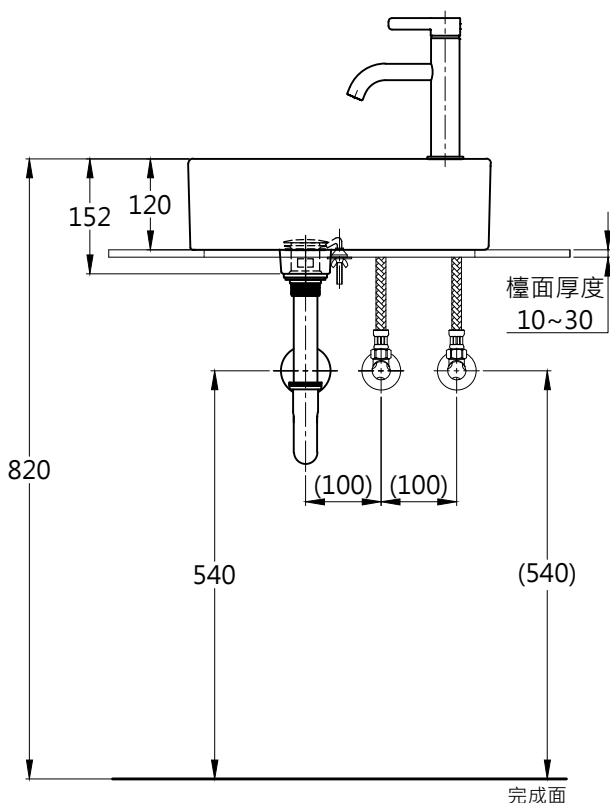

※注意-

避免陶器因溢水而導致居家財產損失, 請遵守下列事項:

1. 因無溢水孔, 請使用後務必關水, 避免陶器溢水。
2. 龍頭出水量應於9.0公升/分鐘內, 避免陶器溢水。
3. 請做好排水金具日常清潔, 避免排水堵塞而溢水。

容量: 不可儲水
備註: 附止水蓋頭

TOTO		圖面比例	1:1	產品名稱	洗手盆	型號	名稱	
		出圖比例	1:10				L1634TW	洗手盆
作成日期	第1版	修改日期	第4版	單位	產品型號	產品構成	TRL-078	止水蓋頭
2020.07.22		2023.04.24					mm	L1634TW
製圖	虞美芳	檢圖	劉俊良	審核	平野			