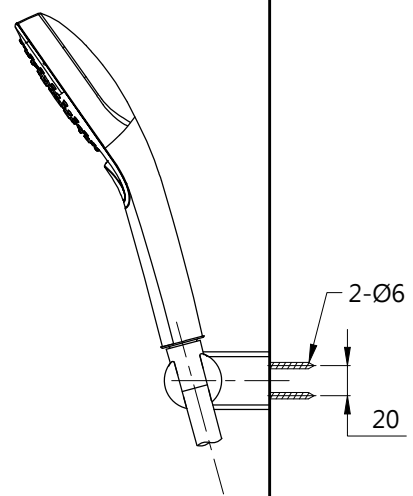

完成面

完成面

TOTO		圖面比例	1:1	產品名稱	淋浴用單槍龍頭	產品構成	型號	名稱
		出圖比例	1:5				TBG10301PA	淋浴用單槍龍頭
作成日期	第1版	修改日期	第4版	圖紙大小	A4	TBW02006PB	三段式蓮蓬頭	
2019.08.28		2023.04.20		單位	mm			
製圖	劉欣宜	檢圖	劉俊良	審核	平野			
				產品型號	TBG10301PA-S2			