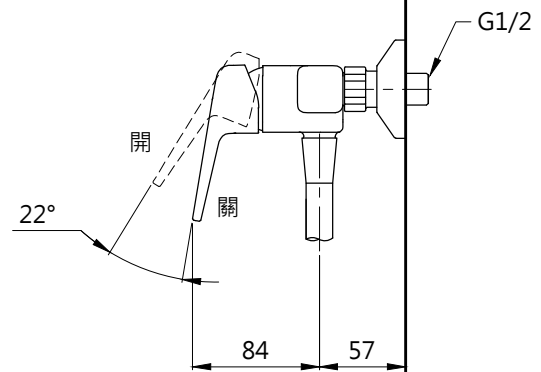

完成面

完成面

TOTO		圖面比例	1:1	產品名稱	淋浴用單槍龍頭	產品構成	型號	名稱
		出圖比例	1:5				TBG10301PA	淋浴用單槍龍頭
作成日期	第1版	修改日期	第4版	圖紙大小	A4	TBW02006PB	三段式蓮蓬頭	
2019.08.28		2023.04.20		單位	mm			
製圖	劉欣宜	檢圖	劉俊良	審核	平野			
				產品型號	TBG10301PA-S2			