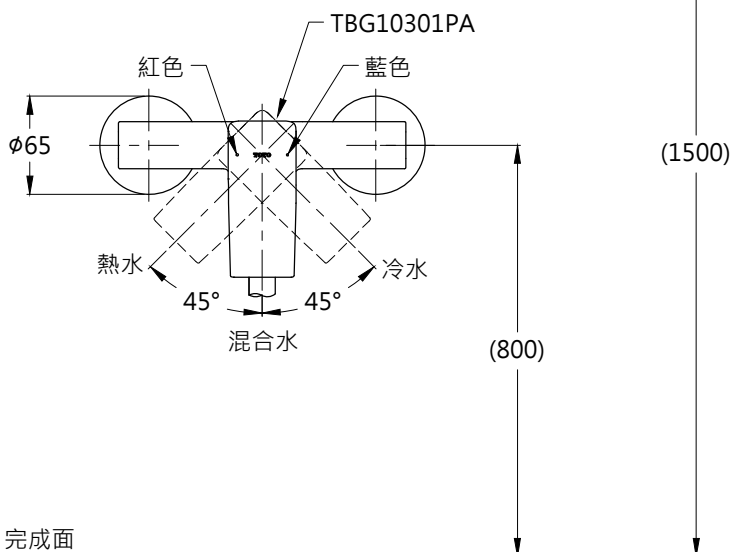

完成面

完成面

TOTO		圖面比例	1:1	產品名稱	淋浴用單槍龍頭	產品構成	型號	名稱
		出圖比例	1:5				TBG10301PA	淋浴用單槍龍頭
作成日期	第1版	修改日期	第4版	圖紙大小	A4	TBW02006PB	三段式蓮蓬頭	
2019.08.28		2023.04.20		單位	mm			
製圖	劉欣宜	檢圖	劉俊良	審核	平野			
				產品型號	TBG10301PA-S2			