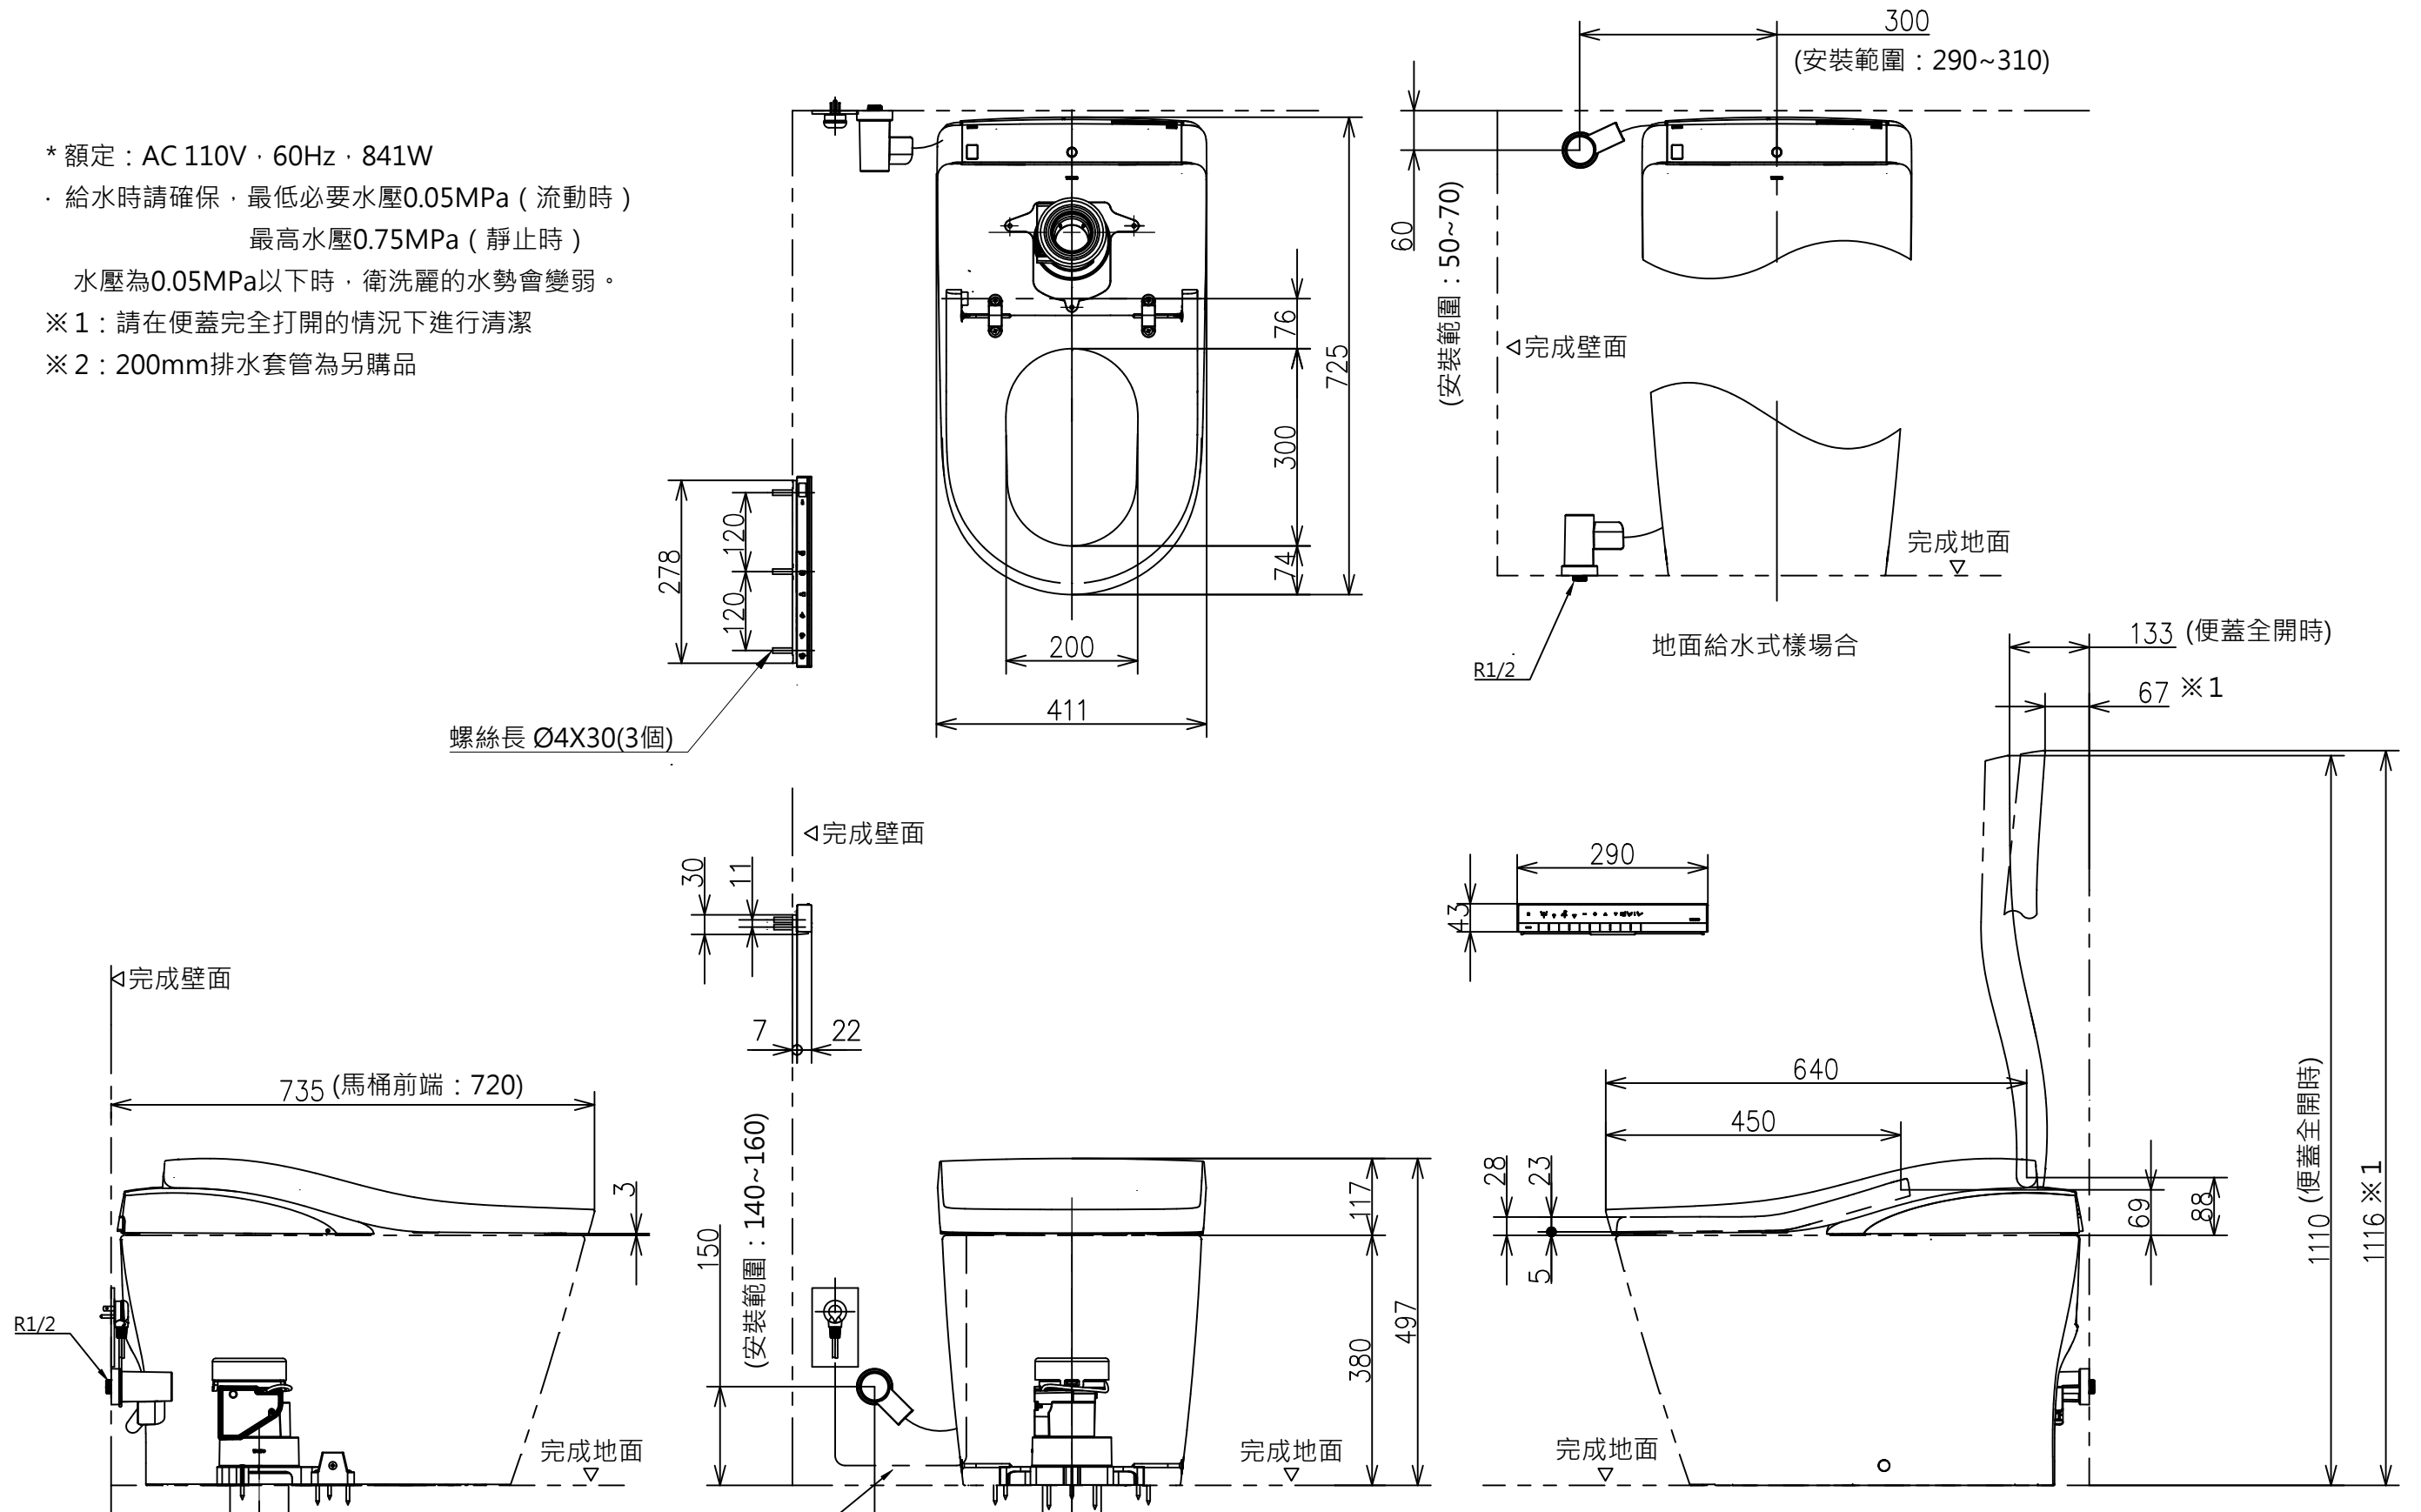

- * 額定：AC 110V · 60Hz · 841W
- 給水時請確保 · 最低必要水壓0.05MPa (流動時)
最高水壓0.75MPa (靜止時)
- 水壓為0.05MPa以下時 · 衛洗麗的水勢會變弱。
- ※ 1：請在便蓋完全打開的情況下進行清潔
- ※ 2：200mm排水套管為另購品

螺絲長 Ø4X30(3個)

電源線 L=1200

300
(安裝範圍：290~310)

(安裝範圍：200±10)

TOTO		單位 mm	名稱 一體形全自動馬桶
製圖	檢圖	日期 2023.02.16	比例 1 : 10
備注 陶器部：CS911VG 機能部：TCF87120GTW TCF87220GTW TCF87320GTW		修改日期 2023.06.06	版別 01
		A3	型號 CES87120GTW · CES87220GTW CES87320GTW (200mm 外露用)
		ページNo.	1-1 (改)