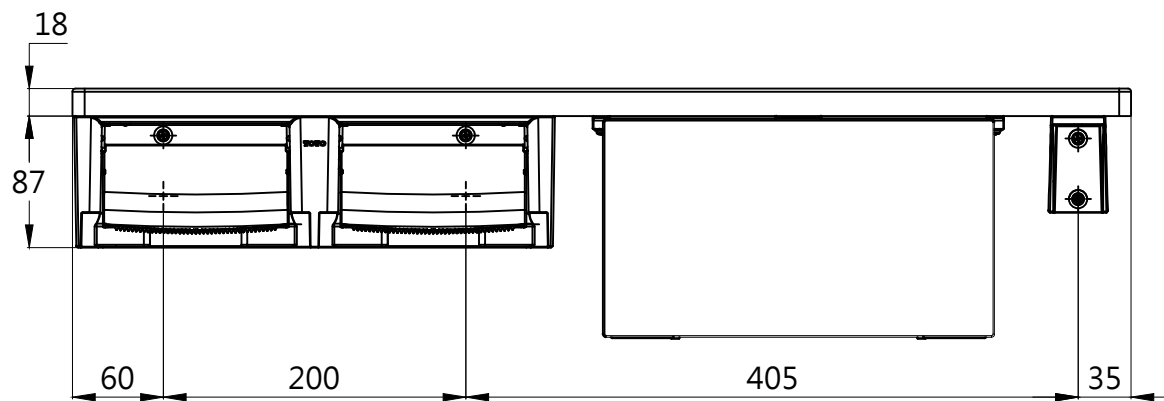

收納盒打開時

TOTO		圖面比例	1 : 1	產品名稱	衛生紙架	型號	名稱
		出圖比例	1 : 5			YHB63NBRN#NW1	衛生紙架
作成日期 第1版 2022.03.24	修改日期	圖紙大小	A4	產品型號	YHB63NBRY-SP	T110D28	塑膠子
		單位	mm				
製圖	檢圖	審核		產品構成			
湯乃卉	李柏穎	平野					