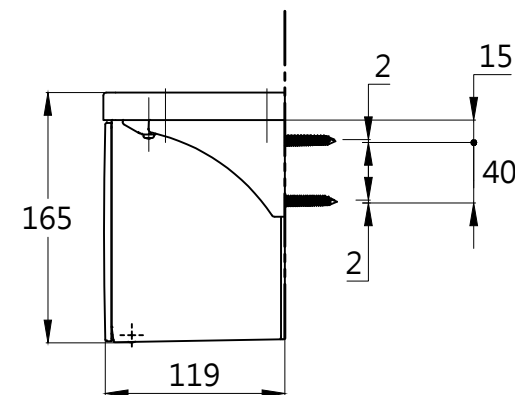

收納盒打開時

TOTO		圖面比例	1 : 1	產品名稱	衛生紙架	型號	名稱
		出圖比例	1 : 5			YHB63NBRN#NW1	衛生紙架
作成日期 第1版 2022.03.24	修改日期	圖紙大小	A4	產品型號	YHB63NBRY-SP	T110D28	塑膠子
		單位	mm				
製圖	檢圖	審核		產品構成			
湯乃卉	李柏穎	平野					