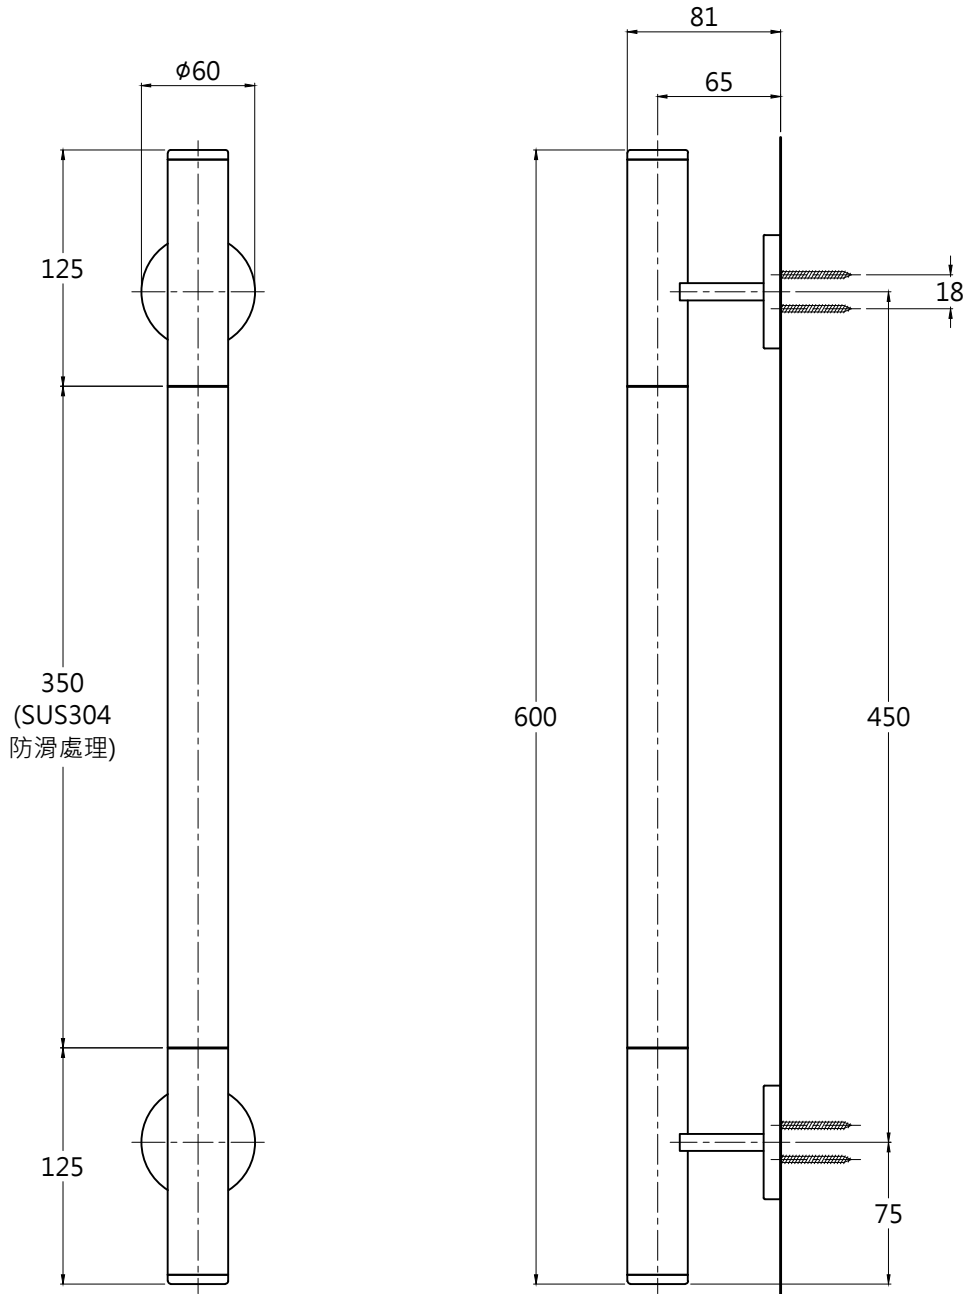

搭配螺絲型號	內容物	品名	數量	備註
T110D3R	膨脹螺絲 (φ6*85)	膨脹螺絲	4	RC/SRC結構用

※原內附螺絲適用於輕隔間基礎的牆面。

TOTO		圖面比例	1:1	產品名稱	不鏽鋼扶手	產品構成	型號	名稱	
		出圖比例	1:4				YHR600M	扶手	
作成日期	第1版	修改日期	第3版	圖紙大小	A4	單位	mm	T110D3R	扶手螺絲
2014.01.27		2021.09.03		單位	mm	審核			
製圖	吳淑麗	檢圖	李柏穎	審核	平野	產品型號	YHR600M-SP		