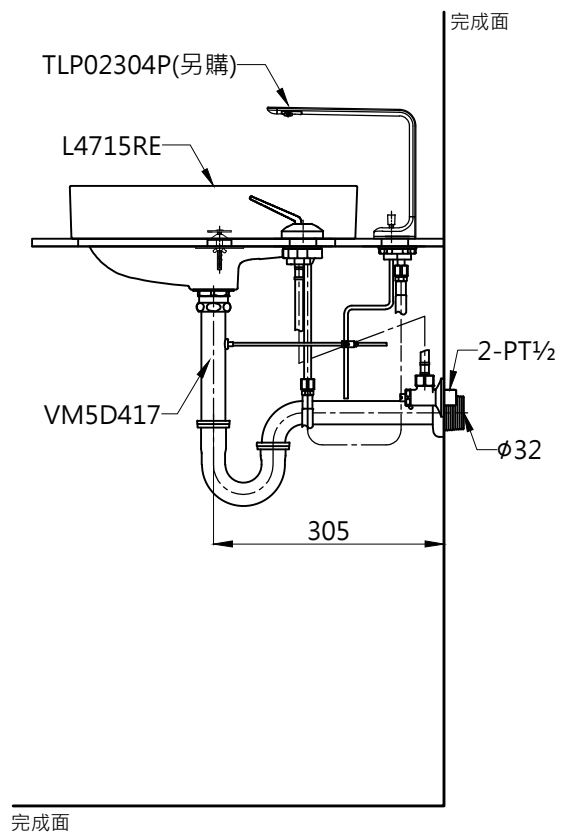

注意：  
依此圖面進行時，可能有陶器尺寸公差，而有無法組裝之情形，若有上述之情形，請修正安裝圖孔。  
(實際尺寸請參照施工版)

※注意：  
安裝時，請注意把手軟管和給水軟管長度，避免造成龍頭本體與把手之間挖孔距離不夠長。

容量: 4.5 L

<b>TOTO</b>		圖面比例 1:1	產品名稱 檯面上臉盆	型號	名稱
		出圖比例 1:10			
作成日期 第1版 2019.01.07	修改日期 第3版 2021.08.09	圖紙大小 A4	產品型號 L4715RE	VM5D417	排水金具
製圖 曾彥桓	檢圖 李柏穎	單位 mm		審核 平野	