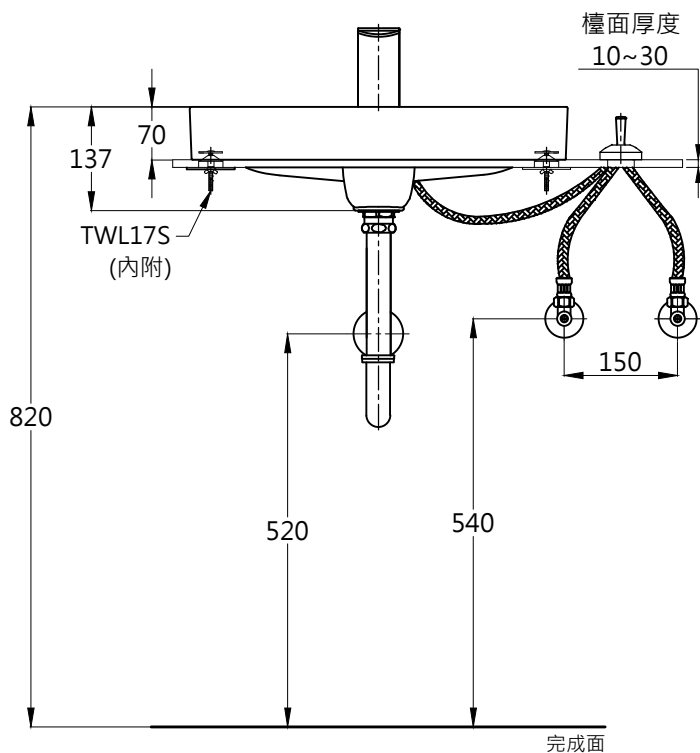

注意：  
依此圖面進行時，可能有陶器尺寸公差，而有無法組裝之情形，若有上述之情形，請修正安裝圖孔。  
(實際尺寸請參照施工版)

※注意：  
安裝時，請注意把手軟管和給水軟管長度，避免造成龍頭本體與把手之間挖孔距離不夠長。

容量: 4.5 L

<b>TOTO</b>		圖面比例 1:1	產品名稱 檯面上臉盆	型號	名稱
		出圖比例 1:10			
作成日期 第1版 2019.01.07	修改日期 第3版 2021.08.09	圖紙大小 A4	產品型號 L4715RE	VM5D417	排水金具
製圖 曾彥桓	檢圖 李柏穎	單位 mm		審核 平野	