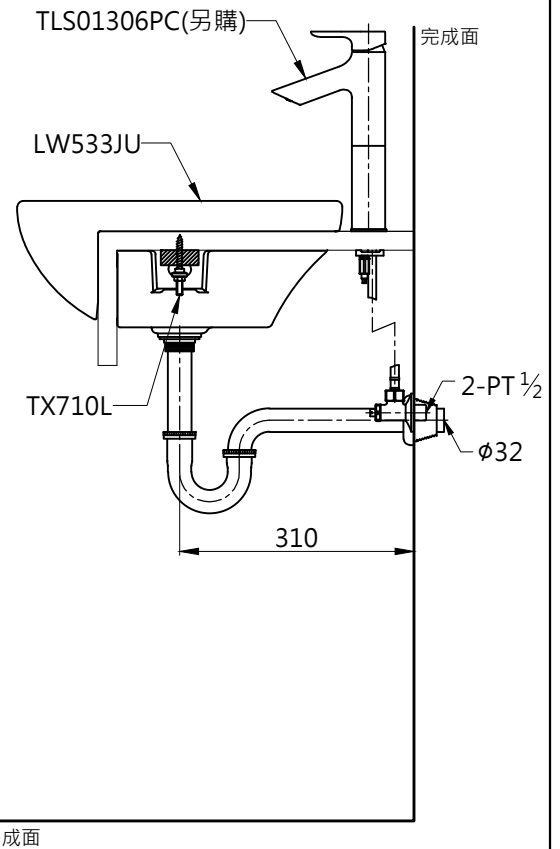

LW533JU 檯面裁切尺寸

注意：
依此圖面進行時，可能有陶器尺寸公差，而有無法組裝之情形，若有上述之情形，請修正安裝圖孔。
(實際尺寸請參照施工版)

容量: 4.0 L

TOTO		圖面比例	1:1	產品名稱	半嵌式臉盆	型號	名稱	
		出圖比例	1:10					
作成日期	第1版	修改日期	第3版	單位	產品型號	產品構成	LW533JU	半嵌式臉盆
2019.06.21		2021.08.09					mm	LW533JU
製圖	曾彥桓	檢圖	李柏穎	審核	平野			