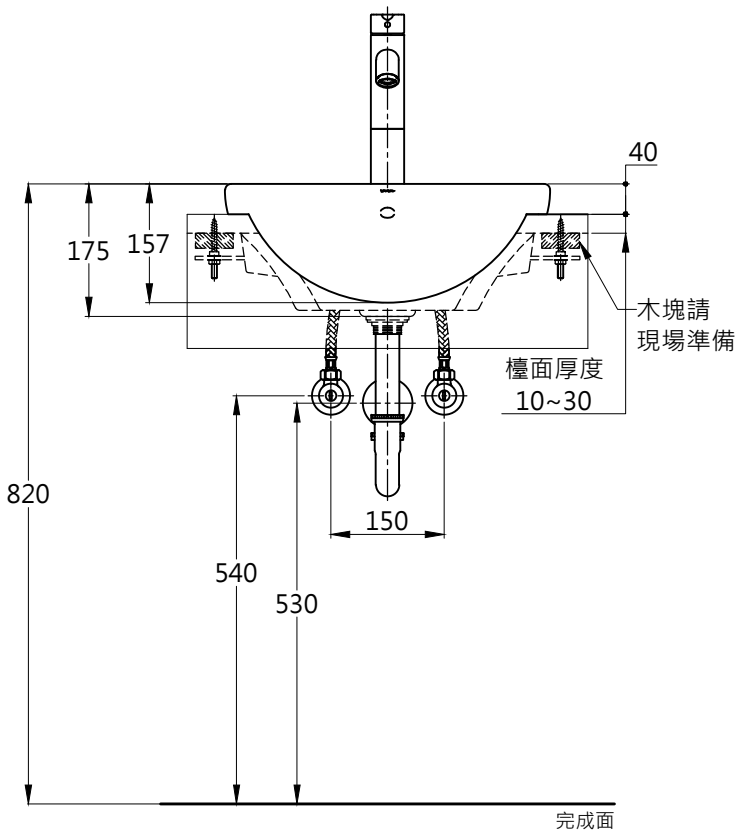

LW533JU 檯面裁切尺寸

注意：
依此圖面進行時，可能有陶器尺寸公差，而有無法組裝之情形，若有上述之情形，請修正安裝圖孔。
(實際尺寸請參照施工版)

容量: 4.0 L

TOTO		圖面比例	1:1	產品名稱	半嵌式臉盆	型號	名稱	
		出圖比例	1:10					
作成日期	第1版	修改日期	第3版	單位	產品型號	產品構成	LW533JU	半嵌式臉盆
2019.06.21		2021.08.09					mm	LW533JU
製圖	曾彥桓	檢圖	李柏穎	審核	平野			