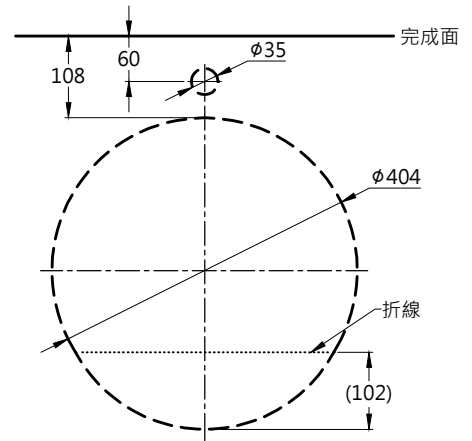

LW533JU 檯面裁切尺寸

注意：
依此圖面進行時，可能有陶器尺寸公差，而有無法組裝之情形，若有上述之情形，請修正安裝圖孔。
(實際尺寸請參照施工版)

容量: 4.0 L

TOTO		圖面比例	1:1	產品名稱	半嵌式臉盆	型號	名稱	
		出圖比例	1:10					
作成日期	第1版	修改日期	第3版	單位	產品型號	產品構成	LW533JU	半嵌式臉盆
2019.06.21		2021.08.09					mm	LW533JU
製圖	曾彥桓	檢圖	李柏穎	審核	平野			