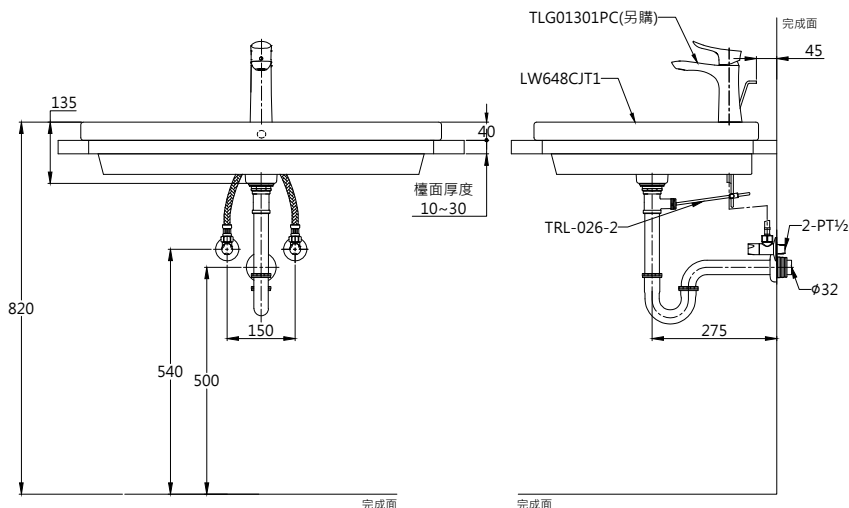

大尺寸規格·豪邁大氣

喜貼心抗污技術·污垢難附著清潔更輕鬆

Specifications

規格

尺寸：W 795 x D 495 x H 40 mm

容量：6.6 L

材質：瓷器

LW641CJT1

Parts description

構成

檯面上臉盆 LW648CJT1

加長橫桿 TRL-026-2

Color

顏色

白色