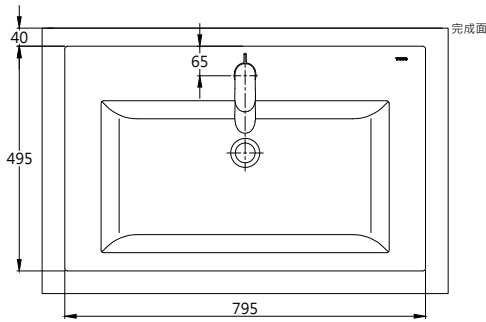

大尺寸規格·豪邁大氣

喜貼心抗污技術·污垢難附著清潔更輕鬆

Specifications

規格

尺寸：W 795 x D 495 x H 40 mm

容量：6.6 L

材質：瓷器

LW641CJT1

Parts description

構成

檯面上臉盆 LW648CJT1

加長橫桿 TRL-026-2

Color

顏色

白色